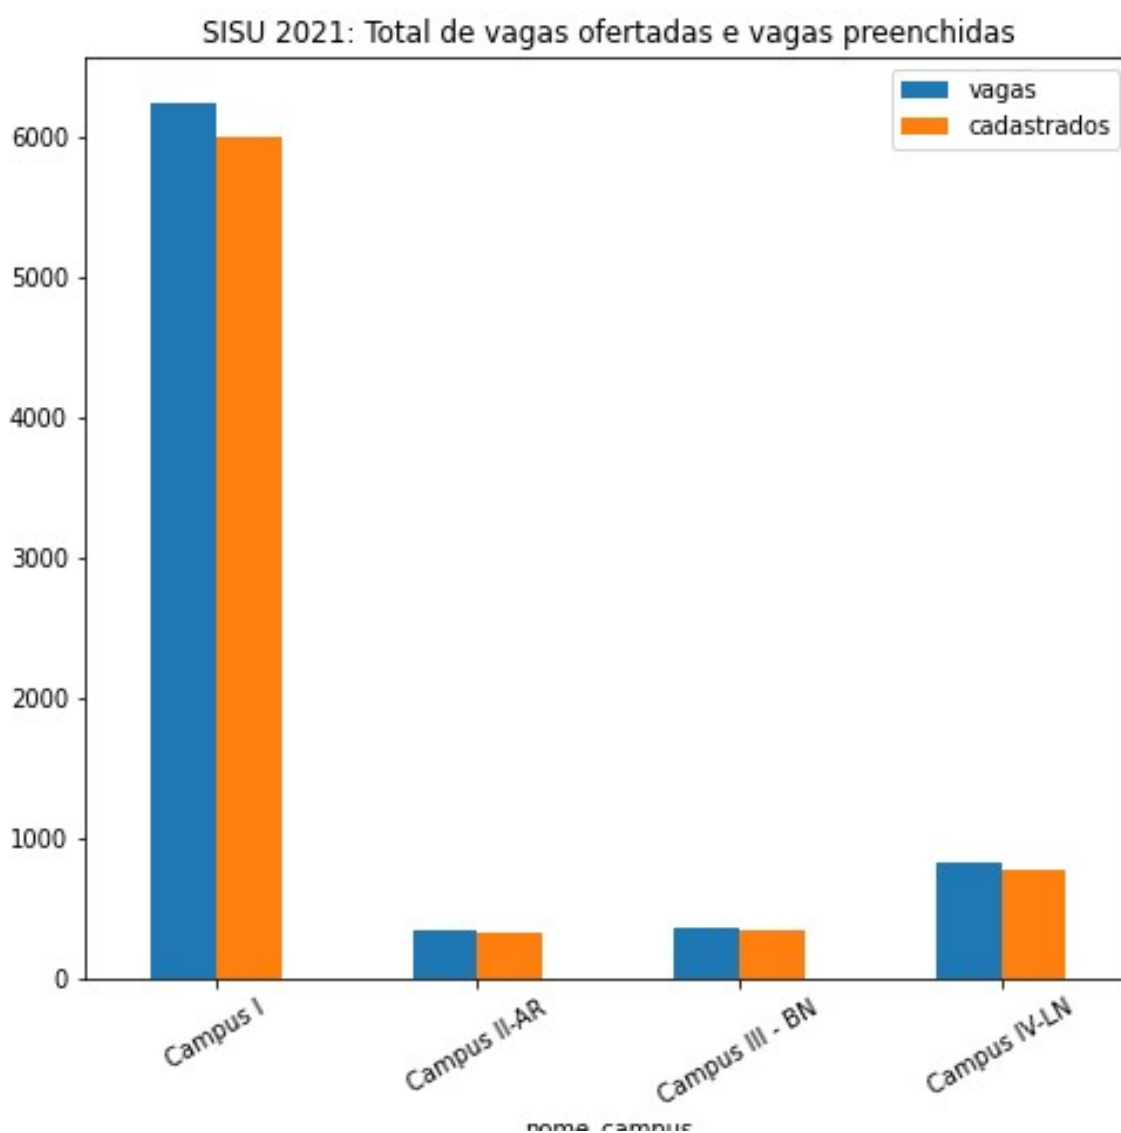

1. SISU 2021: Total de Vagas Ofertadas e Vagas Preenchidas por Campus

Campus	Vagas_Ofertadas	Vagas_Preenchidas	%
Campus I	6240	5993	96,04
Campus II - AR	350	328	93,71
Campus III - BN	370	337	91,08
Campus IV - LN	830	767	92,41
Total	7790	7425	95,31